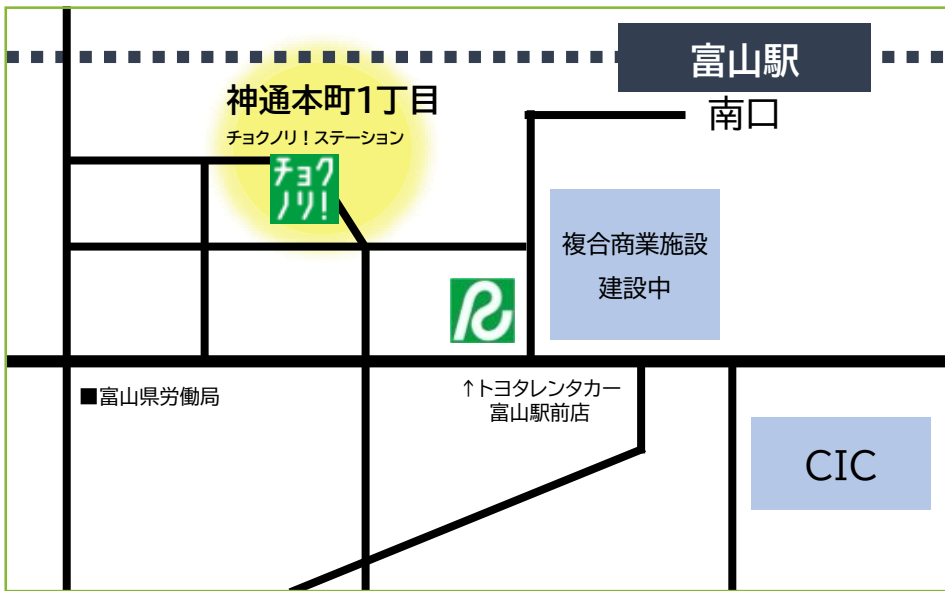

富山県内チョコノリ！ステーション一覧

**神通本町1丁目
チョコノリ！ステーション**
富山市神通本町1丁目2

ヤリス
アクア