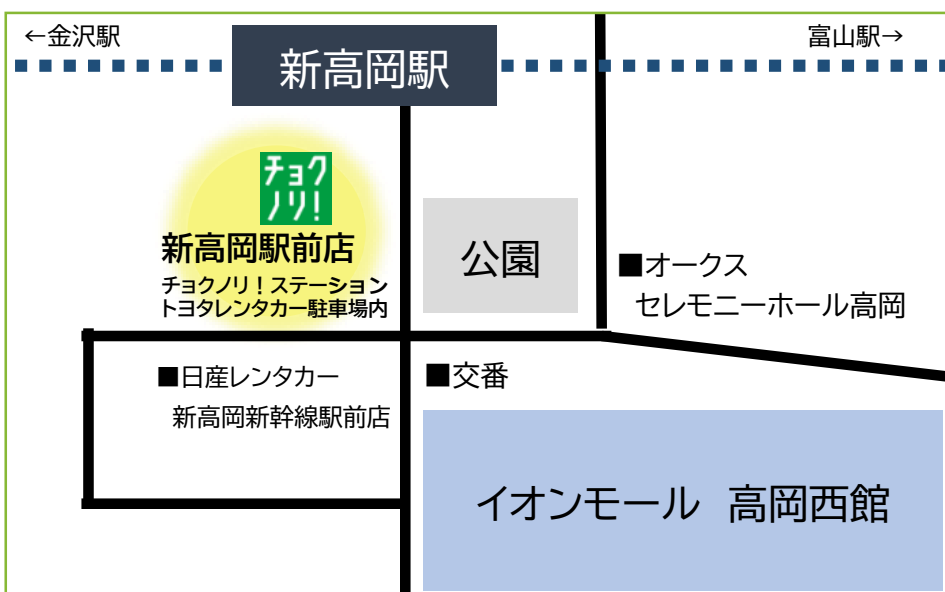

**新高岡駅前店
チョコノリ！ステーション**
高岡市下黒田3016

ヤリス
アクア