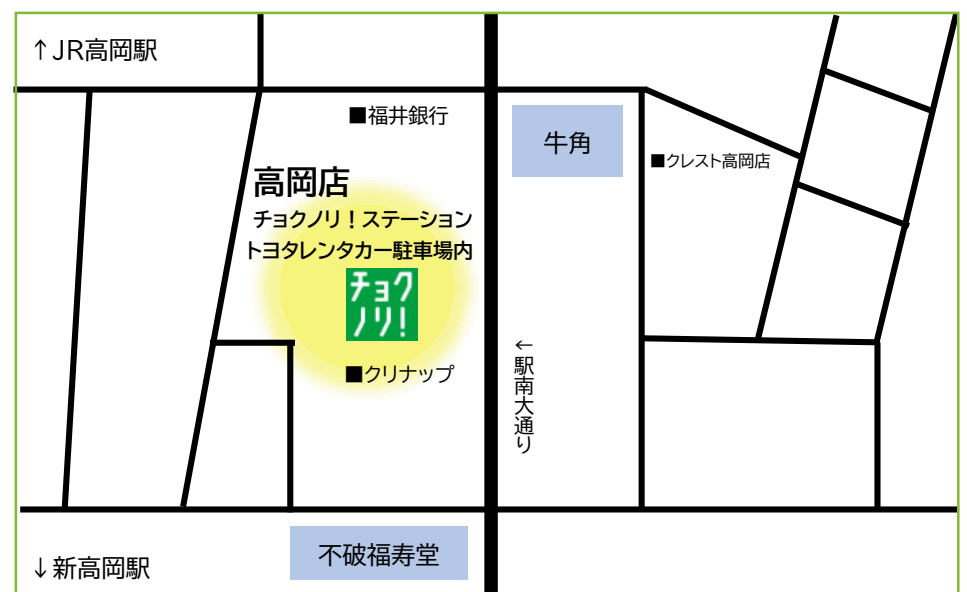

**高岡店
チョコノリ！ステーション**
高岡市東上関326

ヤリス